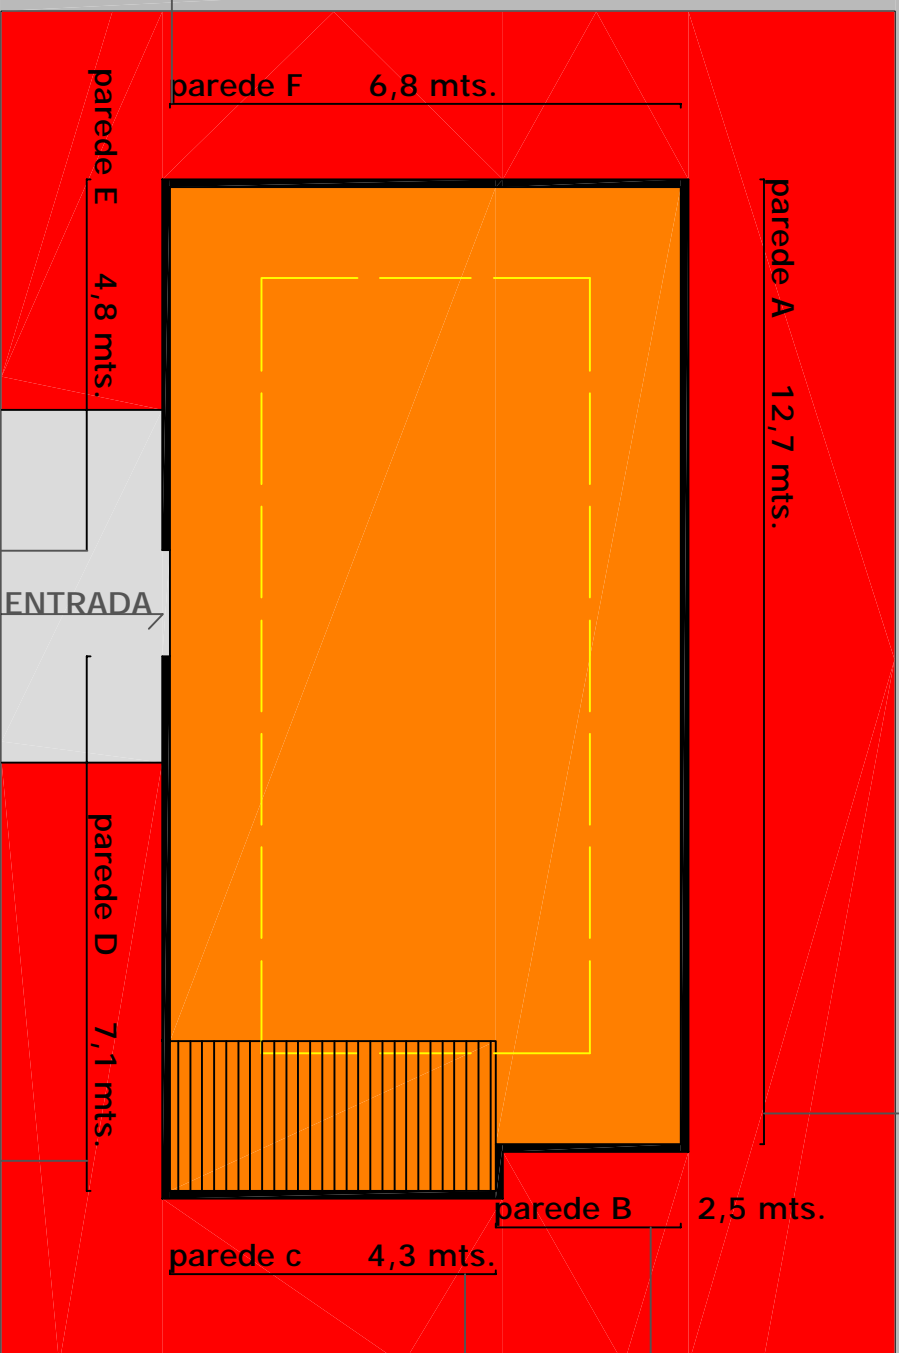

Plano pranta da sala de exposicións

e 1/100

Área da sala 88 m²
m² de parede 95,5 m²

parede A 12,7 mts.

parede B 2,5 mts.

parede C 4,3 mts.

parede D 7,1 mts.

parede E 4,8 mts.

parede F 6,8 mts.